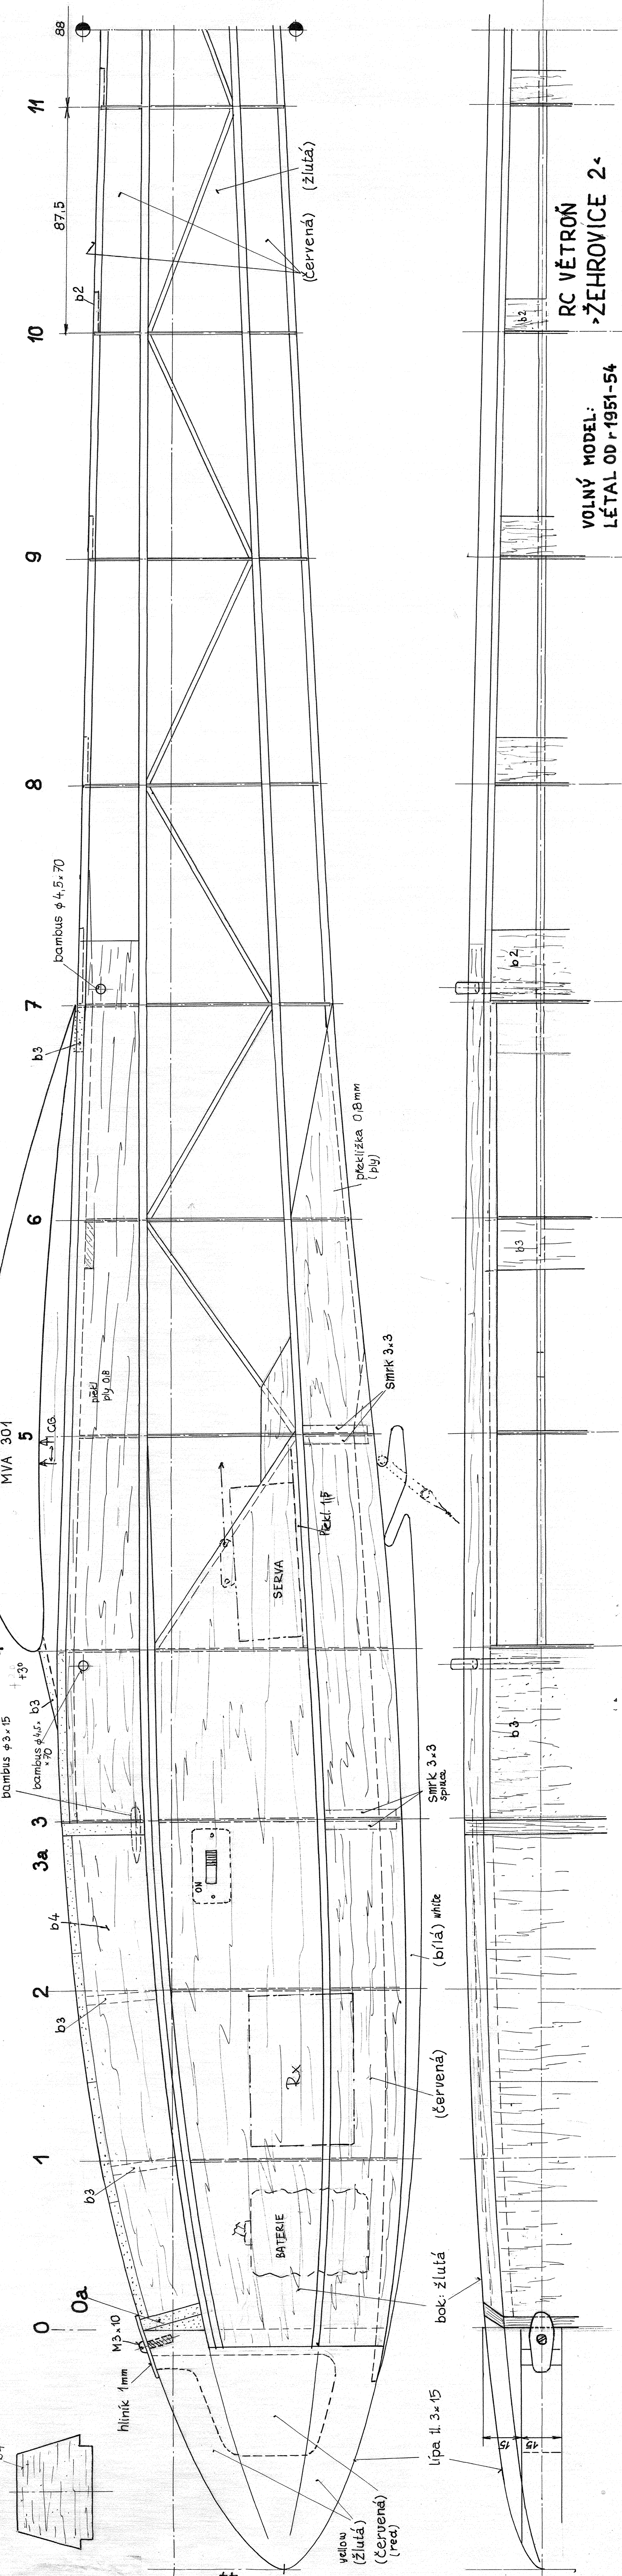

0a

VOLNÝ MODEL:  
LÉTAL OD r 1951-54

RC VĚTRONĚ  
ŽEHROVICE 2

KONSTRUKCE :  
RADOSLAV ČÍŽEK  
LMK KAMENNÉ ŽEHROVICE