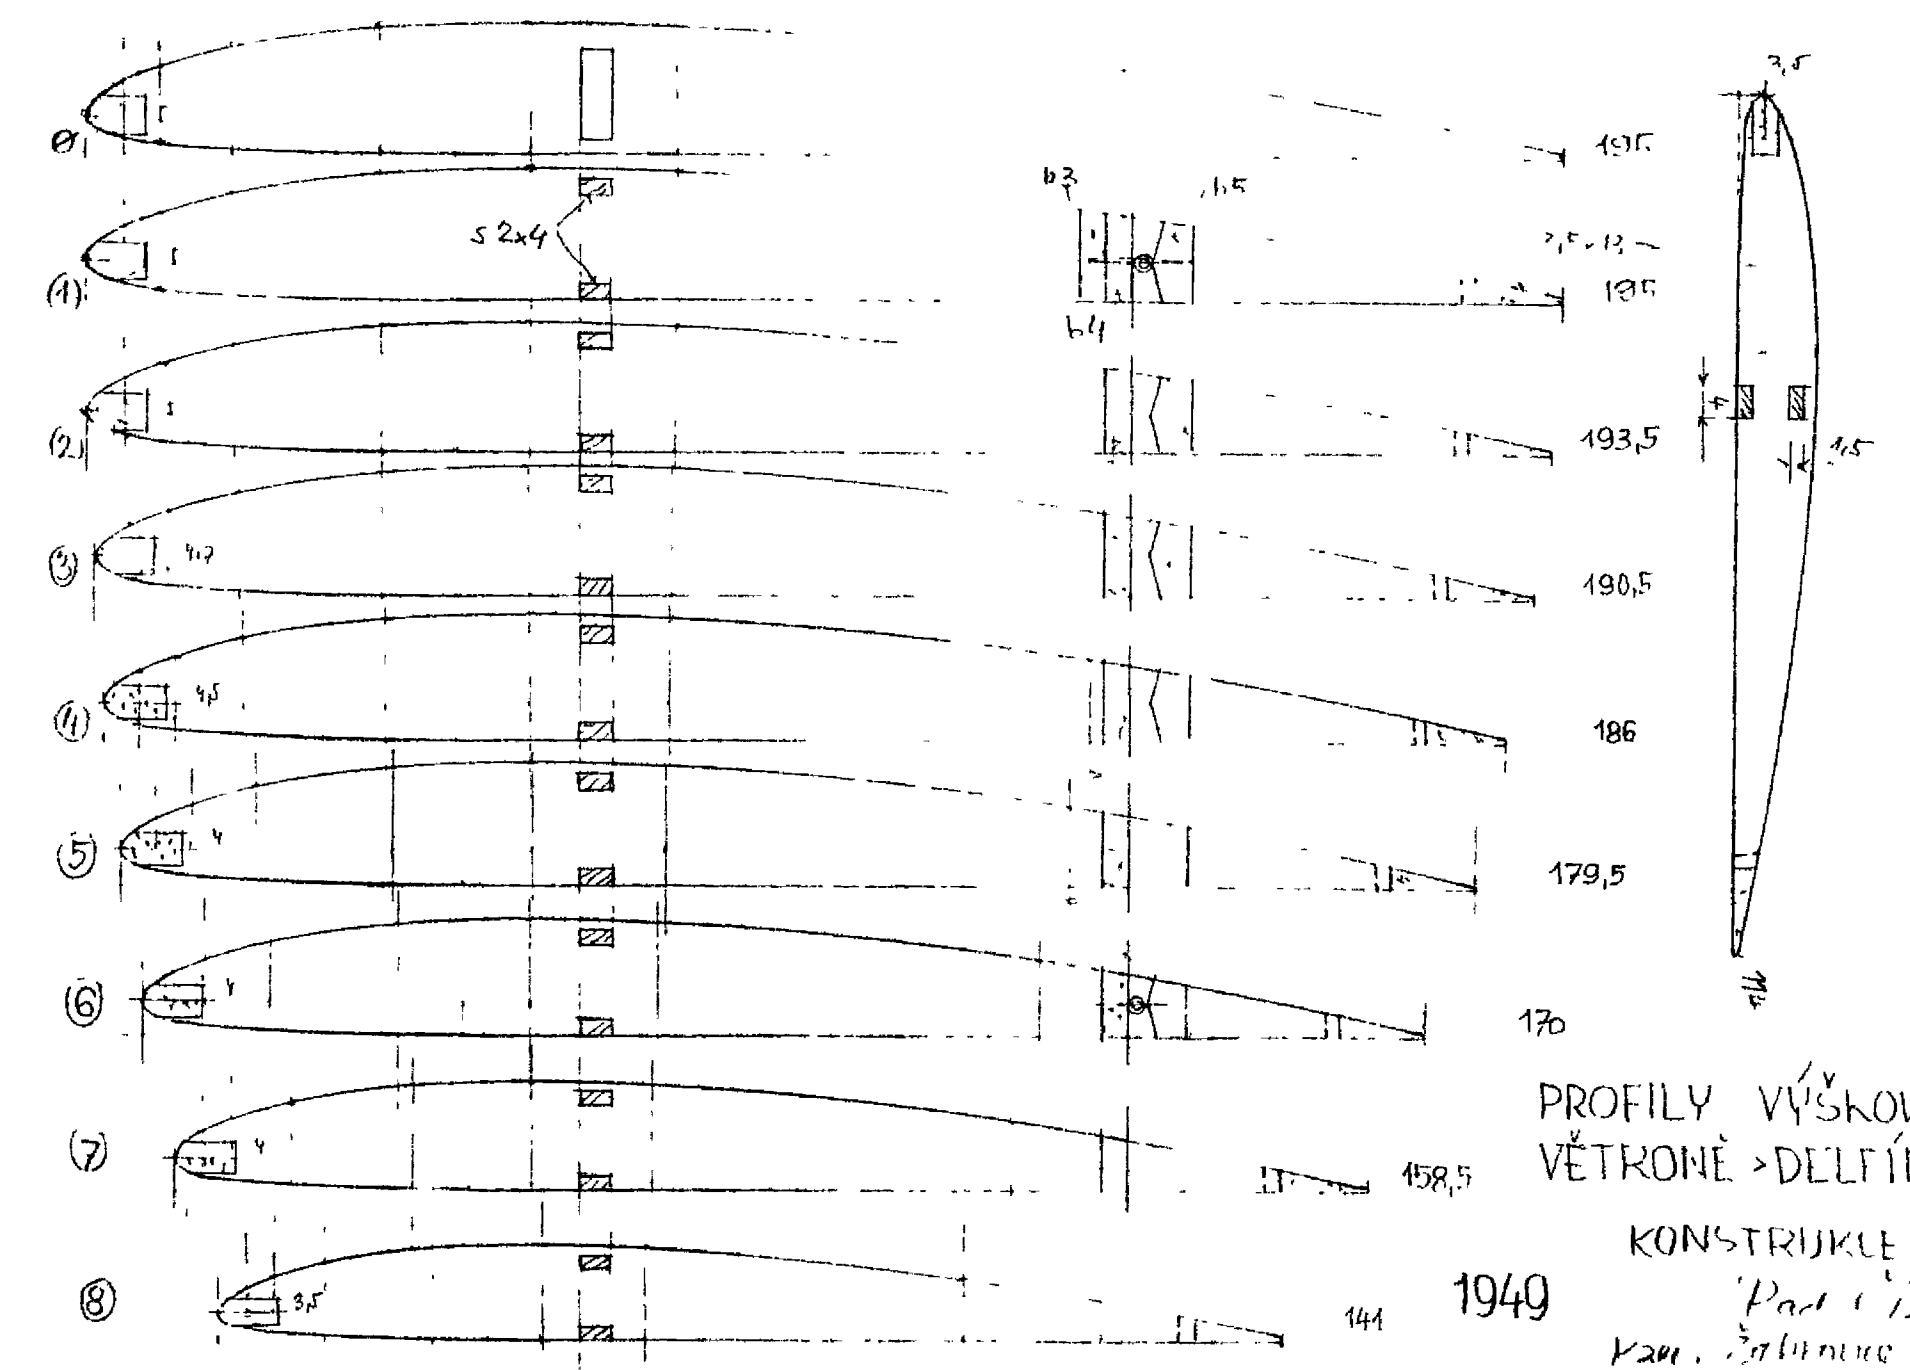

NEGATIV KŘÍDLA UPRAV. PŘEKROUČENÍM - PLYNULE OD 1/3 KONCE!
 - ASI 1/2° NA ŽEBRU 3 (2)

1949
(RC ÚPRAVA 1991)

VÝŠKOVÉ KORMIDLO
HISTOR. VĚTRONĚ "DELFIN"
KONSTRUKCE: Rad. Štípek

PROFILY VÝŠKOVKY
VĚTRONĚ "DELFIN"
KONSTRUKCE:
Rad. Štípek
1949
Kau. Čáslavice