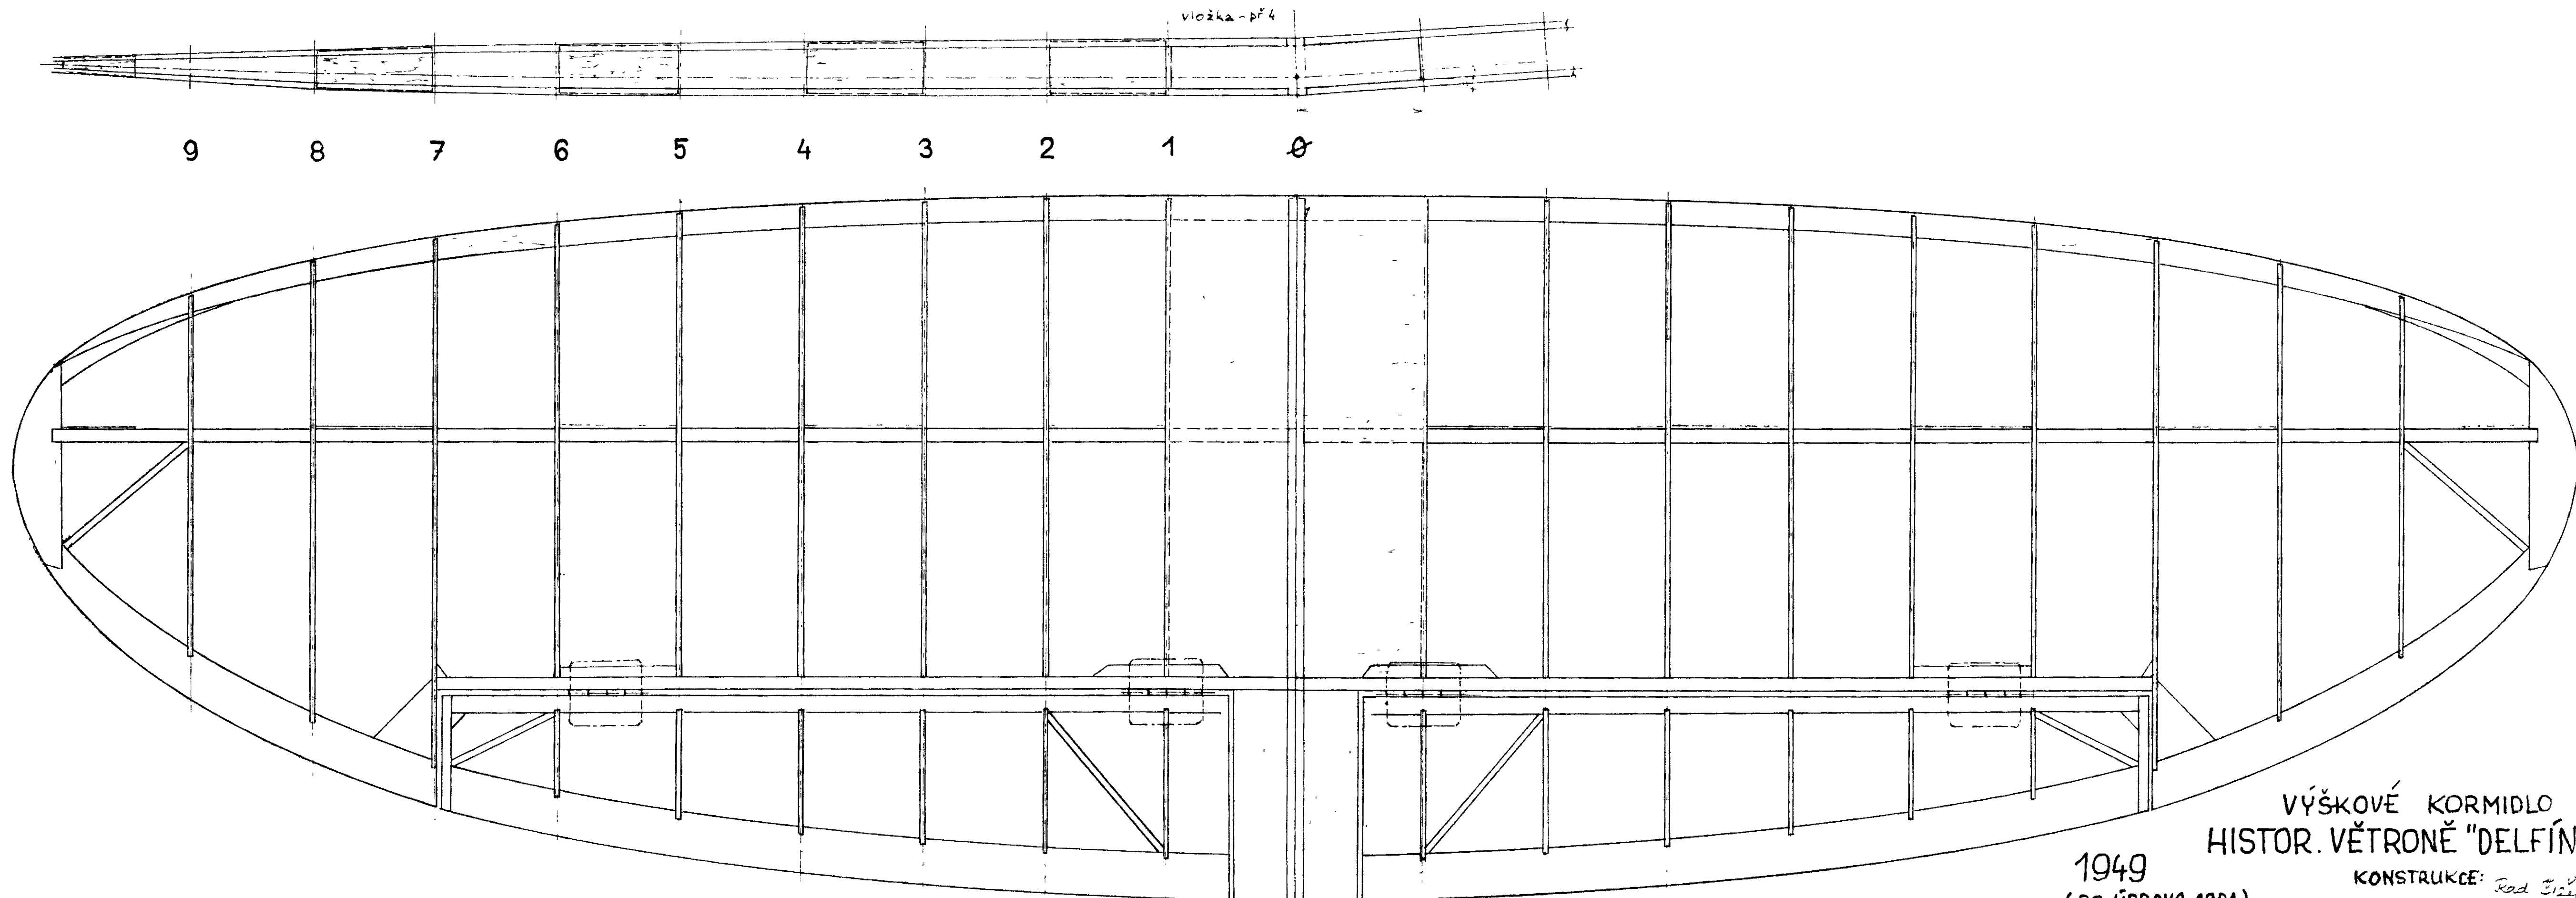

NEGATIV KŘÍDLA UPRAV. PŘEKROUČENÍM - PLYNULE OD 1/3 KONCE!
 - ASI 1/2° NA ŽEBRU 3 (2)

1949
(RC ÚPRAVA 1991)

VÝŠKOVÉ KORMIDLO
HISTOR. VĚTRONĚ "DELFIN"
KONSTRUKCE: Rad. Štípek

PROFILY VÝŠKOVKY
VĚTRONĚ "DELFIN"
KONSTRUKCE:
Rad. Štípek
1949
Kau. Čáslavice