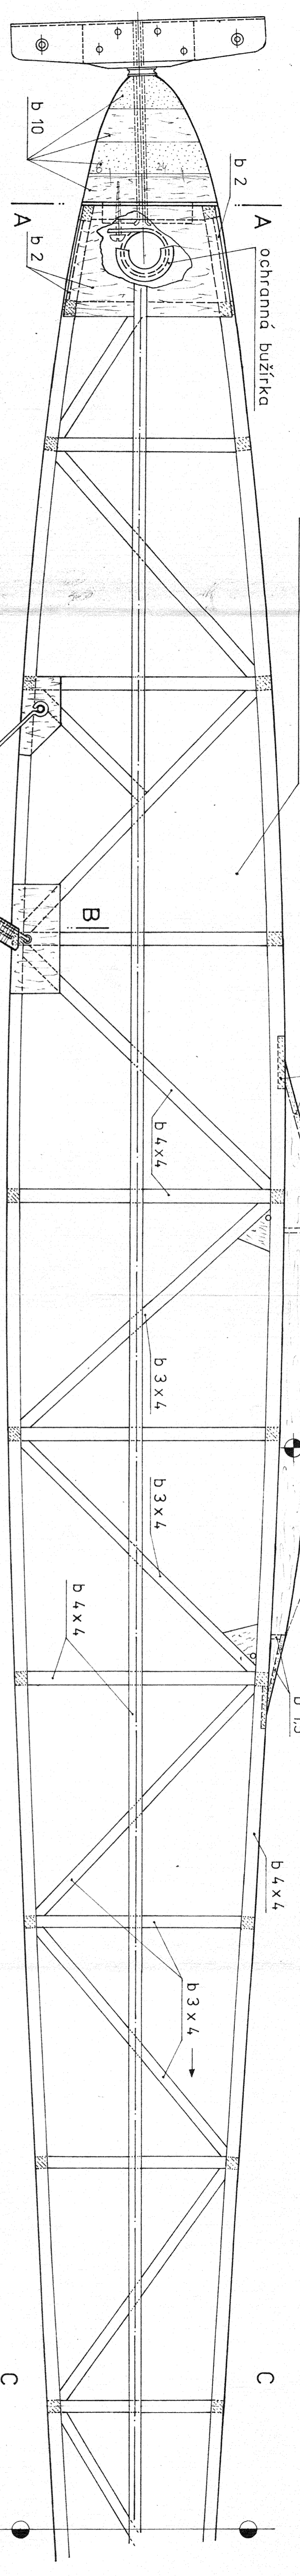

POTAH - ČERNÝ MODELSPAN

2° DOLŮ, 1° VPRAVO

ŘEZ KŘÍDLEM

24 x b 12  
2 x b 3