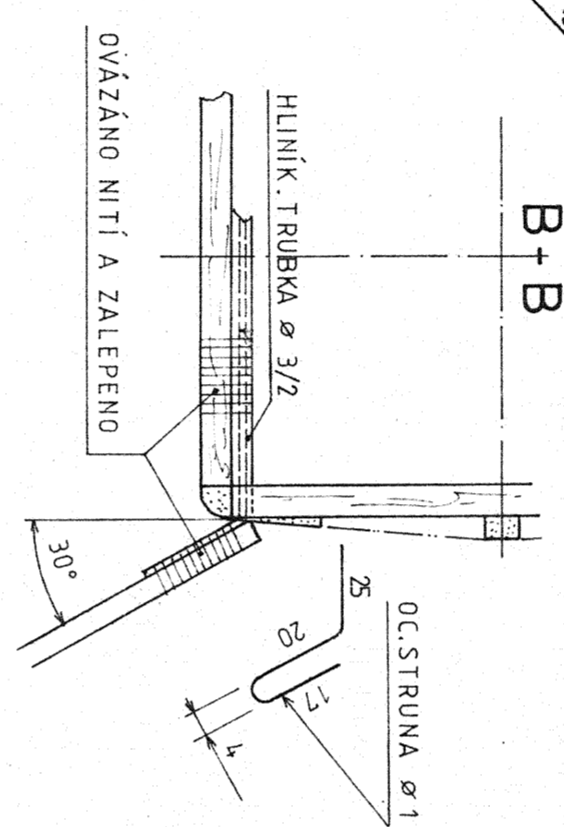

POTAH - ČERNÝ MODELSPAN

2° DOLŮ, 1° VPRAVO

ŘEZ KŘÍDLEM

24 x b 12  
2 x b 3