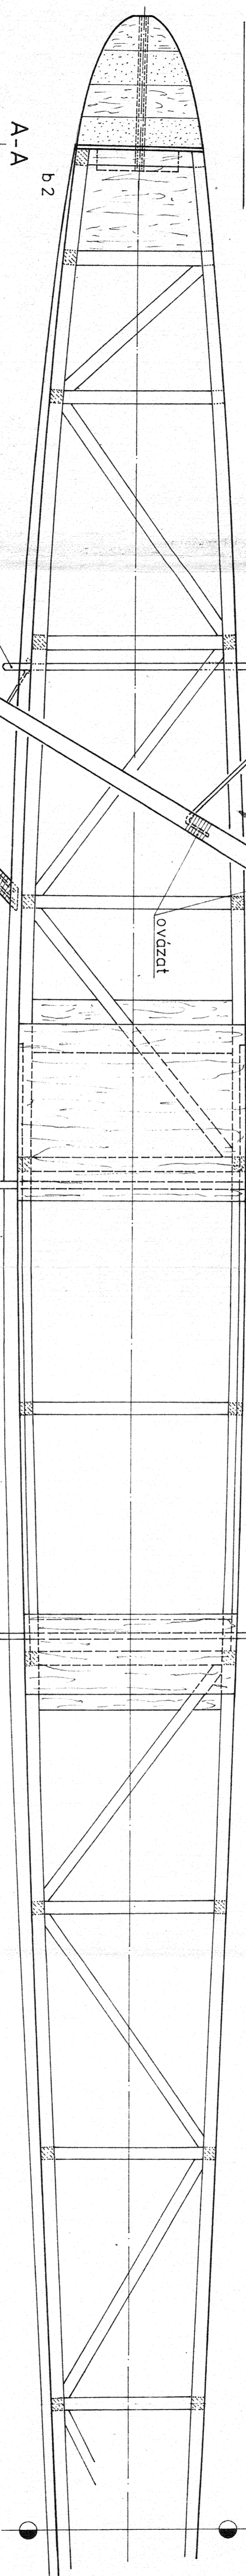

POTAH - ČERNÝ MODELSPAN

2° DOLŮ, 1° VPRAVO

ŘEZ KŘÍDLEM

24 x b 12  
2 x b 3