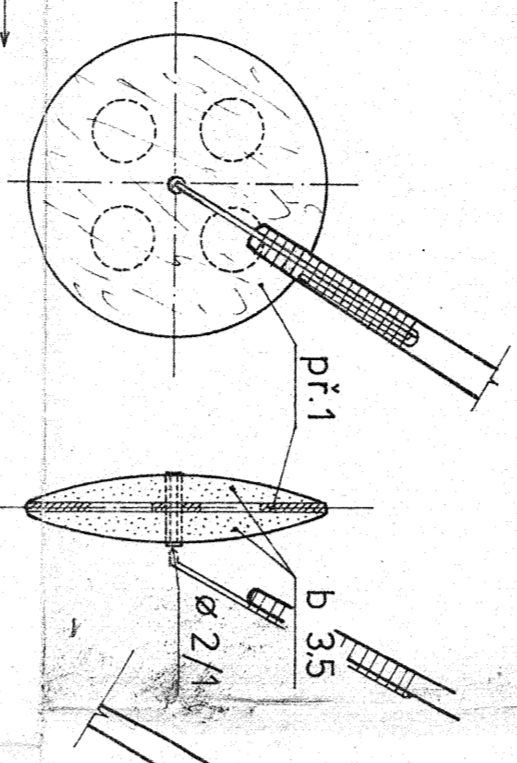

POTAH - ČERNÝ MODELSPAN

2° DOLŮ, 1° VPRAVO

ŘEZ KŘÍDLEM

24 x b 12  
2 x b 3