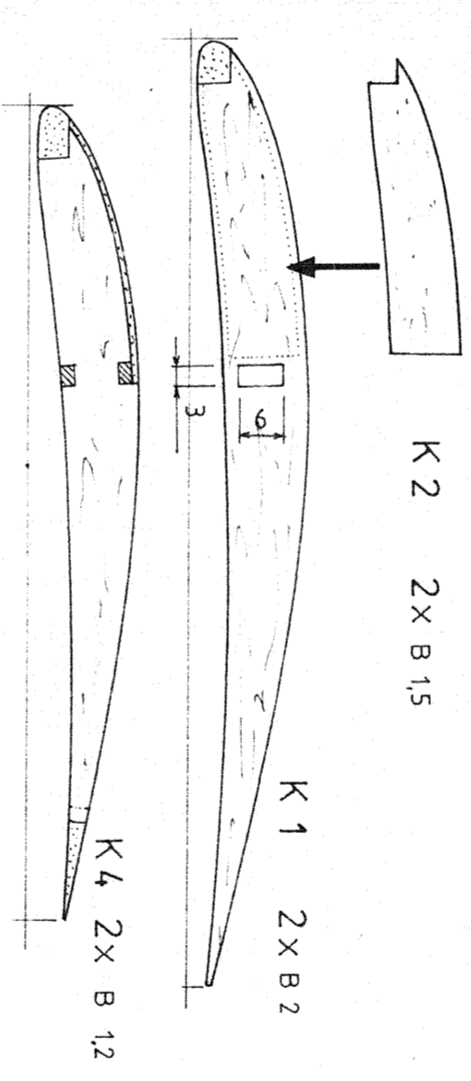

POTAH - ČERNÝ MODELSPAN

2° DOLŮ, 1° VPRAVO

ŘEZ KŘÍDLEM

24 x b 12  
2 x b 3