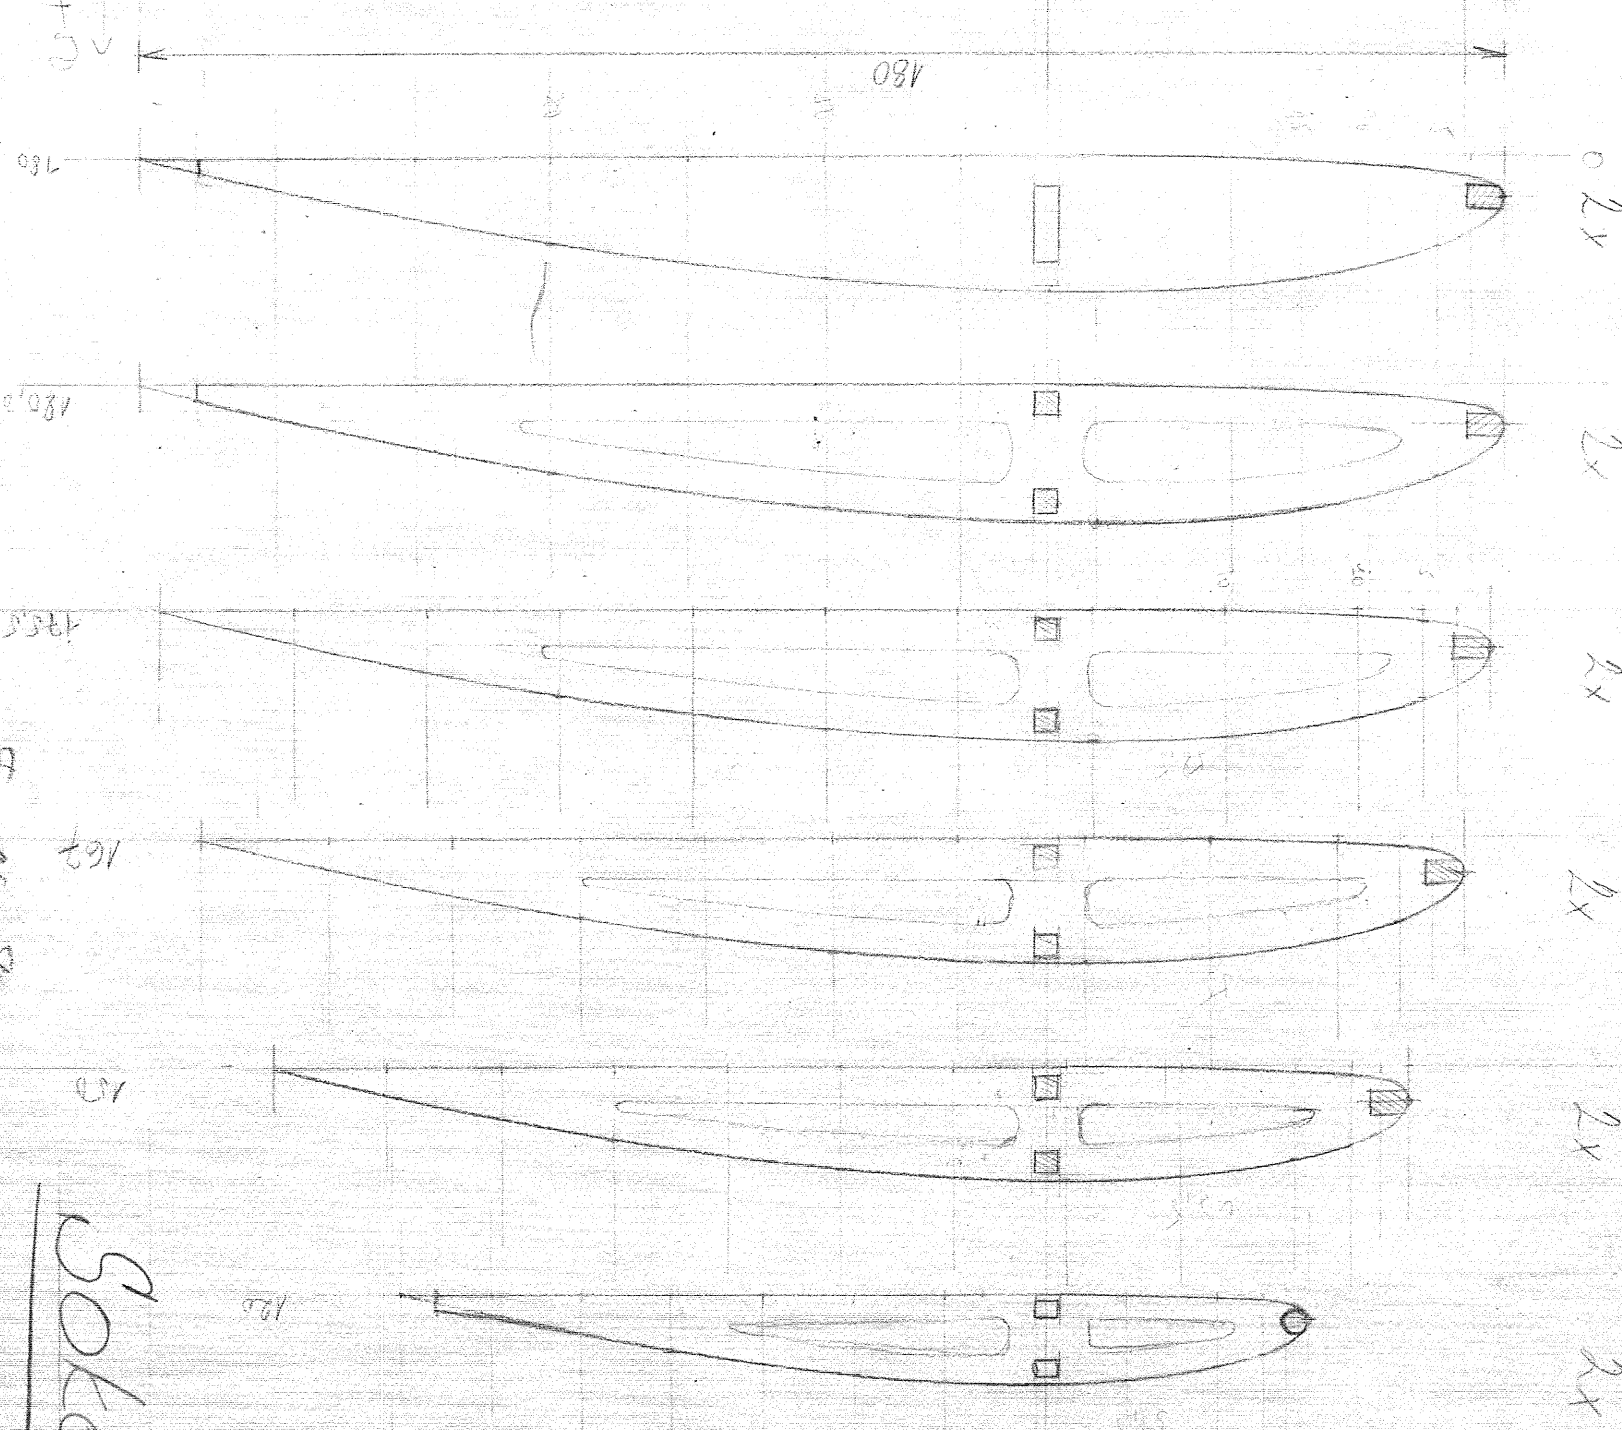

Vyskové kormidlo

Sokol I
20/11/50
Q8

2x