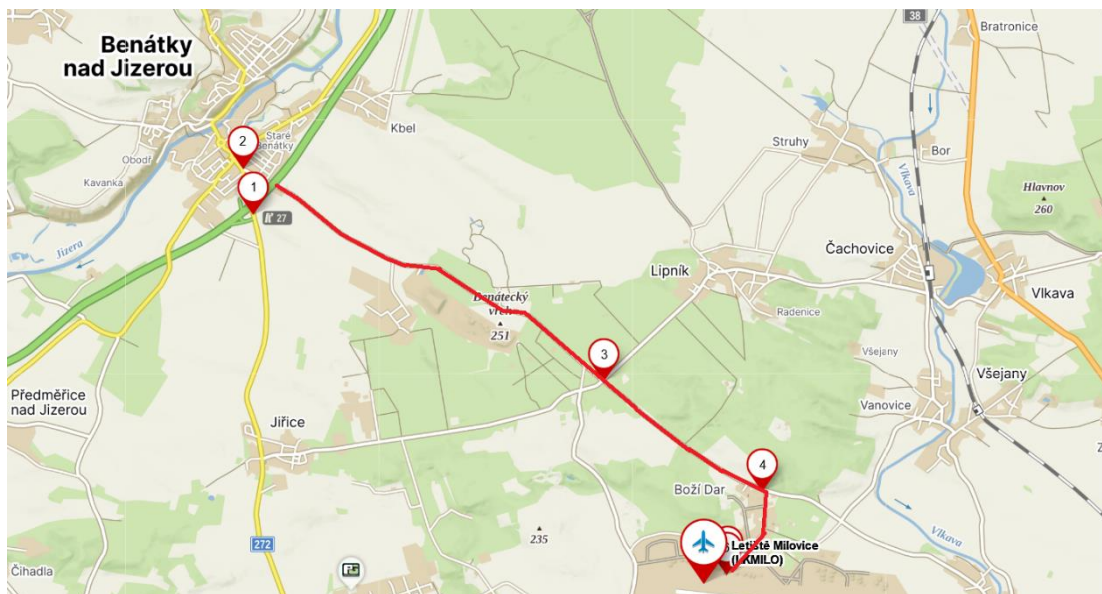

**Kategorie bude otevřena pouze v případě, že se přihlásí 5 startujících!**

AEROKLUB MILOVICE

Kamenné

Žehrovice

## Jak se dostat na letiště Milovice:

- 1 **D10 sjezd 27 směr BENÁTKY**  
50°16'43.789"N 14°49'54.209"E  
50.2788303N 14.8317247E
- 2 **odbočit vpravo před EuroOIL směr STRAKY**  
Madská, Benátky nad Jizerou, Madá Boleslav  
50.2838625N 14.8299436E
- 3 **přes křižovatku rovně směr STRAKY**  
50°15'37.195"N 14°53'33.012"E  
50.2603319N 14.8925033E
- 4 **Boží Dar odbočit vpravo**  
50°14'53.262"N 14°55'11.812"E  
50.2481283N 14.9199478E
- 5 **ZÁVORA**  
50°14'22.590"N 14°54'50.260"E  
50.2396083N 14.9139611E
- 6 **PARKOVIŠTĚ**  
50°14'20.280"N 14°54'49.488"E

- 2 **pořád rovně**  
50°14'31.205"N 14°55'3.894"E  
50.2420014N 14.9177483E
- 3 **ZÁVORA**  
50°14'22.516"N 14°54'50.067"E  
50.2395878N 14.9139075E
- 4 **PARKOVIŠTĚ**  
50°14'20.366"N 14°54'49.294"E  
50.2389906N 14.9136928E
- 5 **Místokonání MČR 2023**  
50°14'21.373"N 14°54'30.639"E  
50.2392703N 14.9085108E