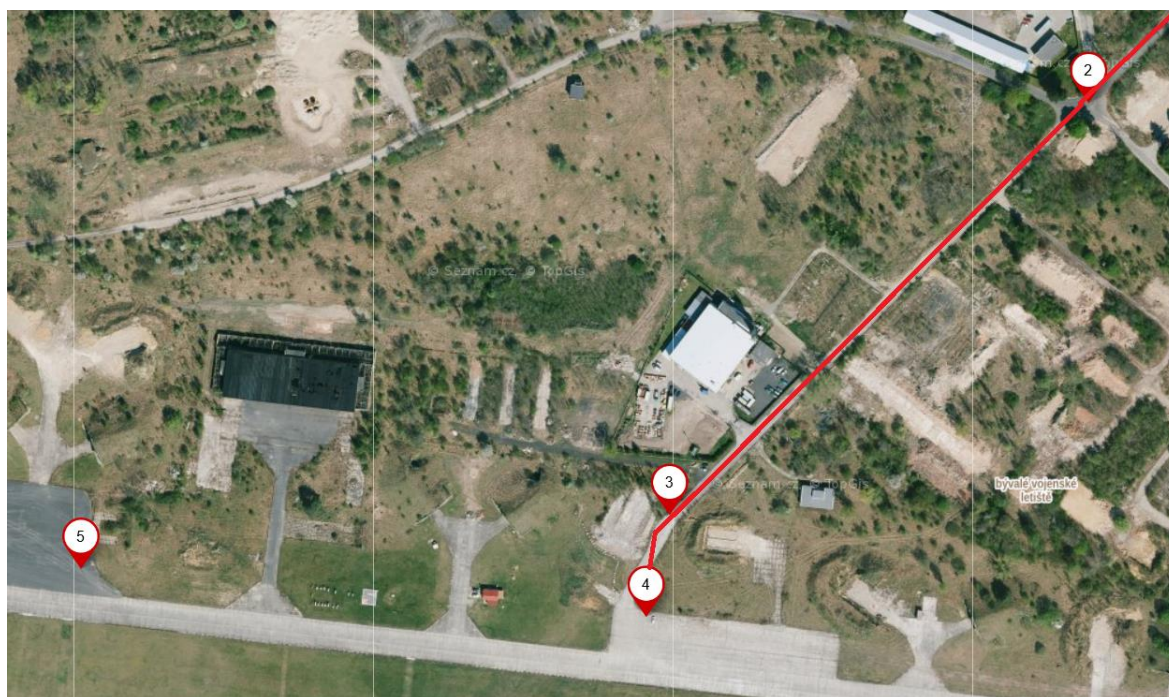

**Kategorie bude otevřena pouze v případě, že se přihlásí 5 startujících!**

AEROKLUB MILOVICE

Kamenné

Žehrovice

- 2 **pořád rovně**  
50°14'31.205"N 14°55'3.894"E  
50.2420014N 14.9177483E
- 3 **ZÁVORA**  
50°14'22.516"N 14°54'50.067"E  
50.2395878N 14.9139075E
- 4 **PARKOVIŠTĚ**  
50°14'20.366"N 14°54'49.294"E  
50.2389906N 14.9136928E
- 5 **Místokonání MČR 2023**  
50°14'21.373"N 14°54'30.639"E  
50.2392703N 14.9085108E