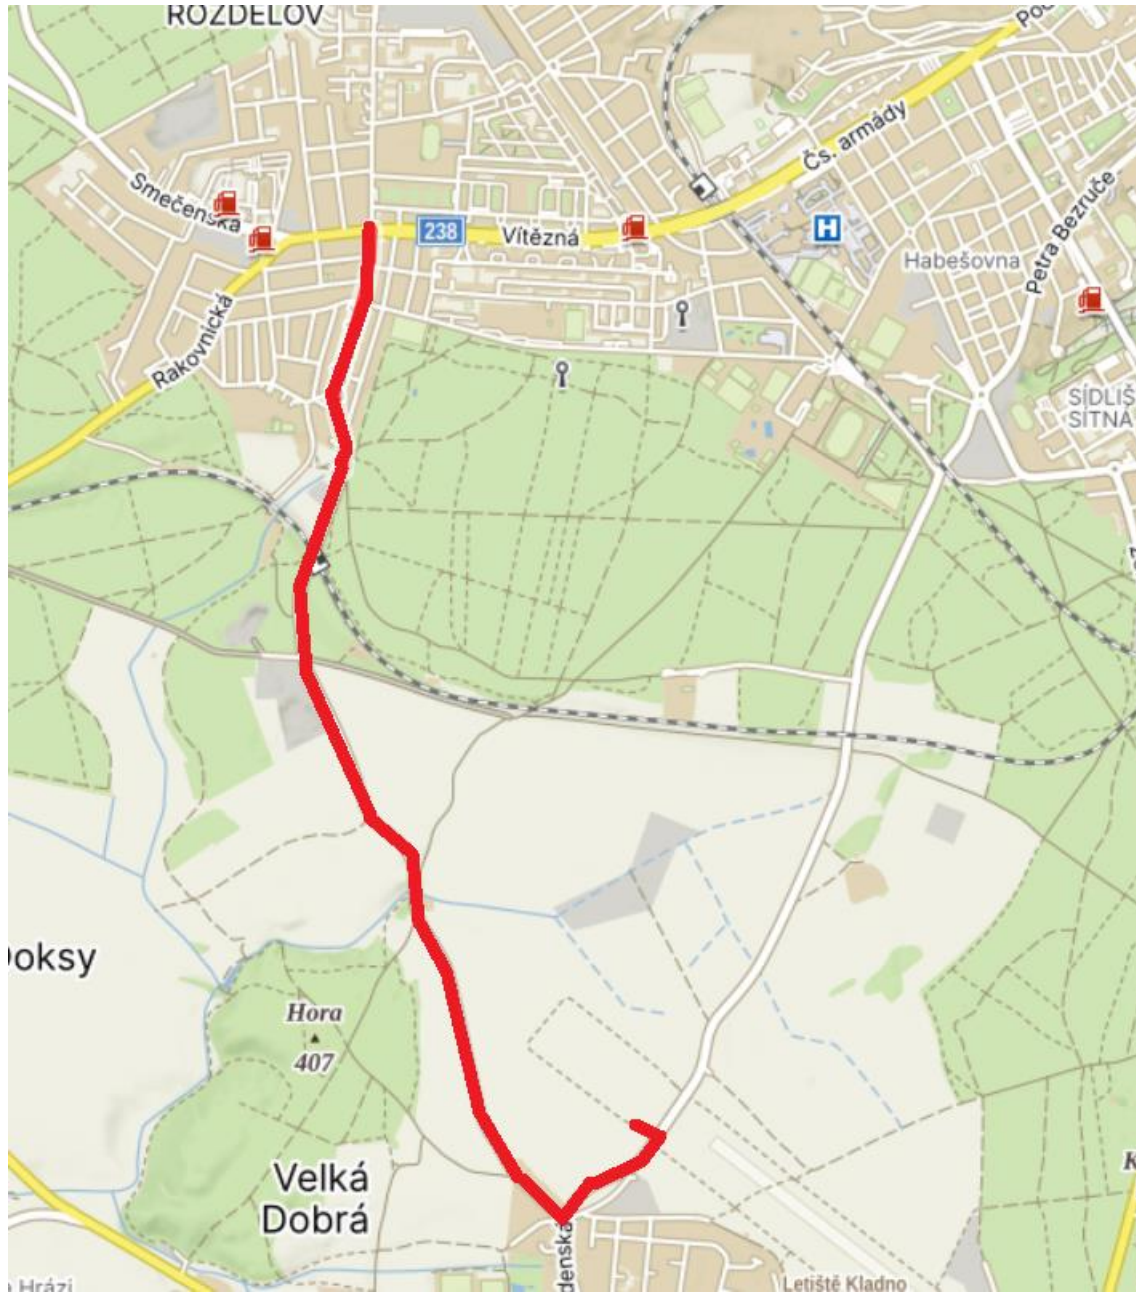

Kamenné

Žehrovice