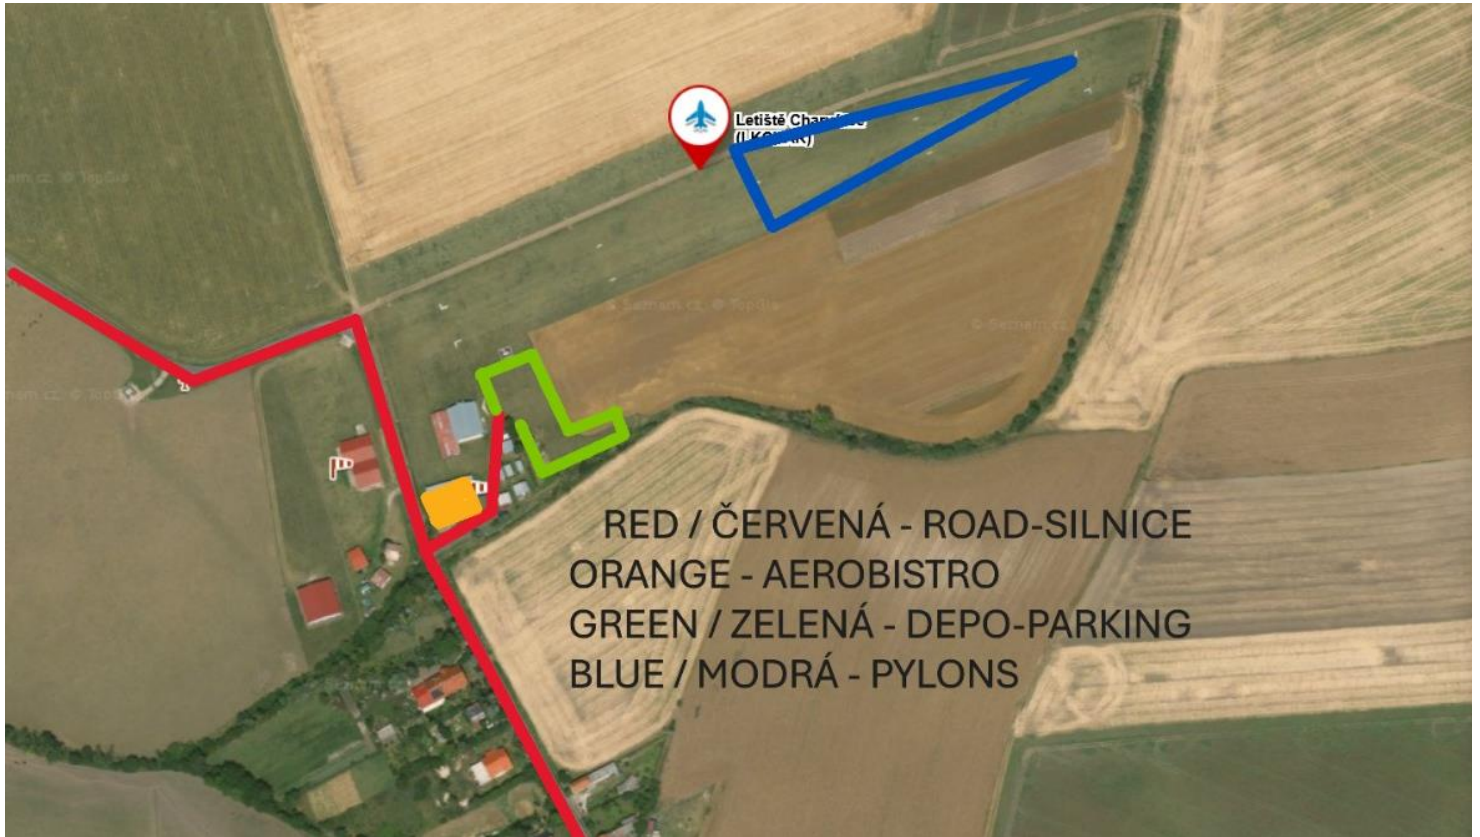

Žehrovice

Jak se dostat na letiště Charvátce / How to reach Charvatce:

Kamenné

Žehrovice

RED / ČERVENÁ - ROAD-SILNICE
ORANGE - AEROBISTRO
GREEN / ZELENÁ - DEPO-PARKING
BLUE / MODRÁ - PYLONS

Informace/ Information: www.lmk205kz.cz a www.pylonracing.cz