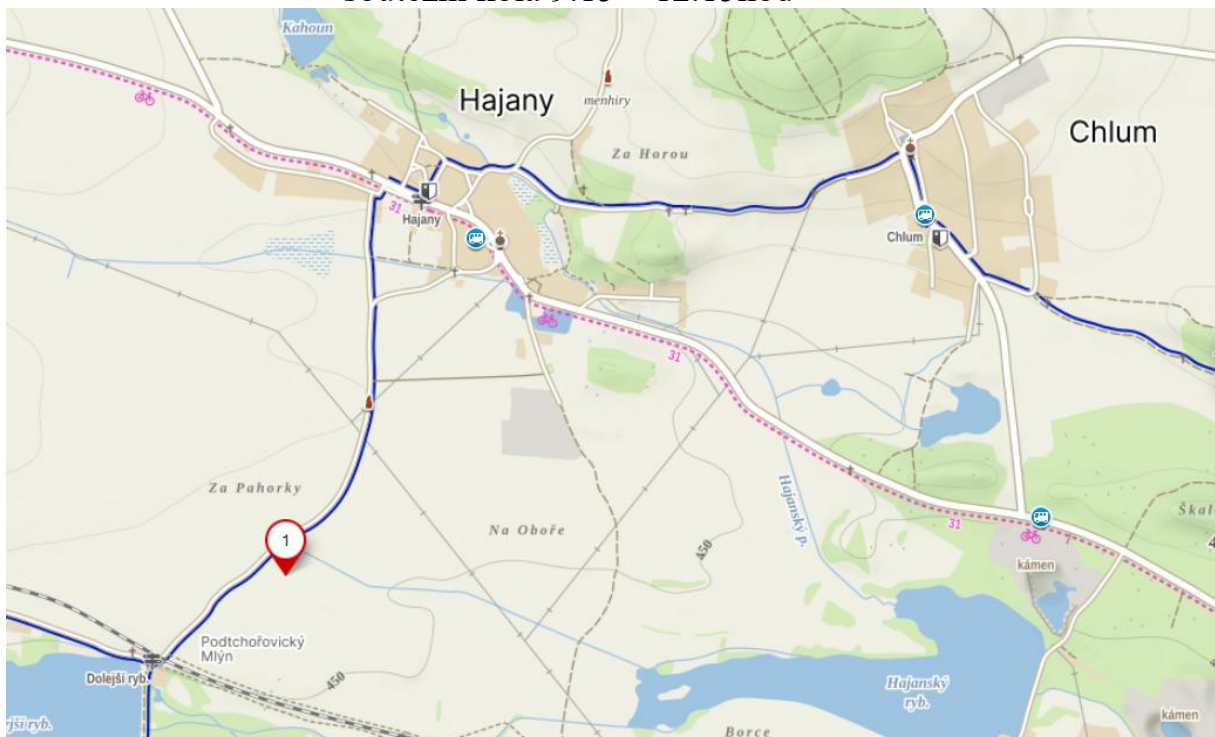

PROPOZICE

"BLATENSKÉ HÁZEDLO"

Duben

- Pořadatel:** AMC Blatná, modelářský klub p.s. , SMČR
Číslo soutěže: 218
Datum konání: 18. 4. 2026 od 9.00hod
Místo konání: louka u Hajan (N 49°26.307', E 13°49.742')
Kategorie: kategorie H, V
Soutěžní pravidla: SMČR
Ředitel soutěže: Petr Loula tel. 606 114 533 amcblatna@email.cz
Časomíra: dobrovolní časoměřiči, soutěžící navzájem
Hodnocení: první tři v každé věkové kategorii obdrží diplomy a drobné věcné ceny
Výsledková listina: zaslání na email, web: amc-blatna.cz
Startovné: mládež – 10,-kč
senioři – 20,-kč
platba na místě při prezentaci
Uzávěrka přihlášek: na místě
Program soutěže: registrace do 9.00hod
zahájení 9.00hod
soutěžní kola 9.15 – 12.15hod

Upozornění: parkování na okraji louky nebo dle pokynů pořadatele na místě